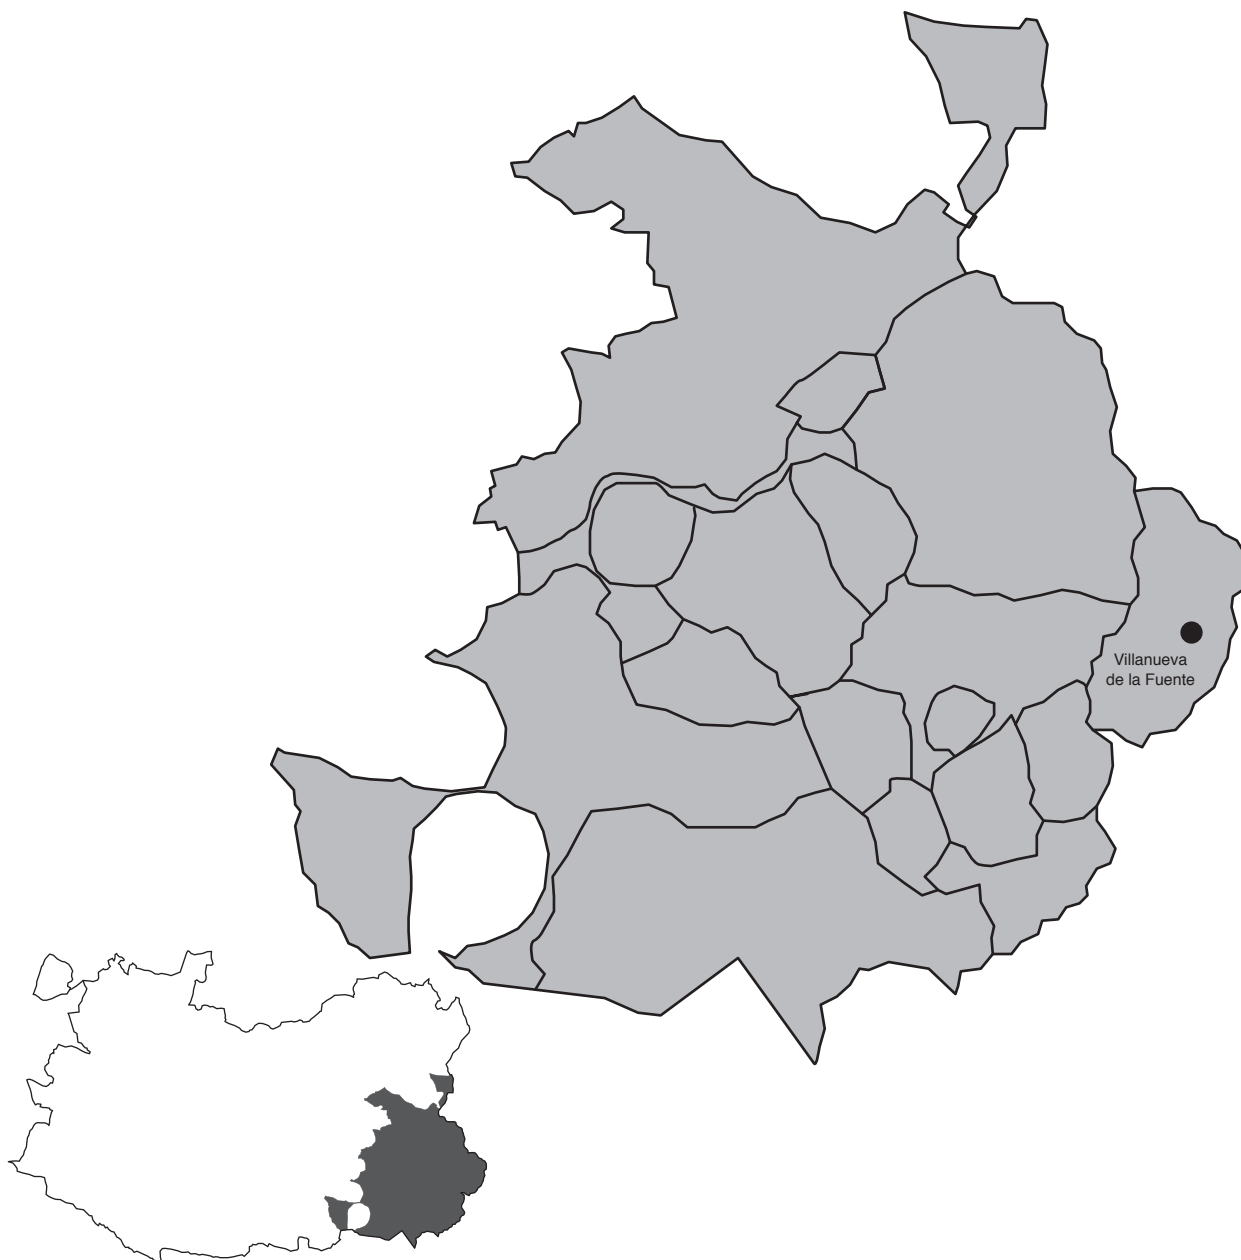

MAPAS DE MEMORIA

TODOS LOS NOMBRES DE LA REPRESIÓN FRANQUISTA: CIUDAD REAL

LOCALIDAD

VILLANUEVA DE LA FUENTE

PARTIDO JUDICIAL

VILLANUEVA DE LOS INFANTES

APELLIDOS, NOMBRE
Copete González, Ramón
Inarejos Salido, Dionisio
Salas Ruiz, Sebastián

**ESTE DOCUMENTO ES PARTE DE LA INVESTIGACIÓN
“MAPAS DE MEMORIA” DEL CENTRO INTERNACIONAL DE ESTUDIOS
MEMORIA Y DERECHOS HUMANOS (CIEMEDH) DE LA UNED.**

**ES UN DOCUMENTO PROVISIONAL Y SUJETO A MODIFICACIONES.
PARA CUALQUIER CONSULTA PUEDEN PONERSE EN CONTACTO EN:
INFO@MAPASDEMEMORIA.COM**