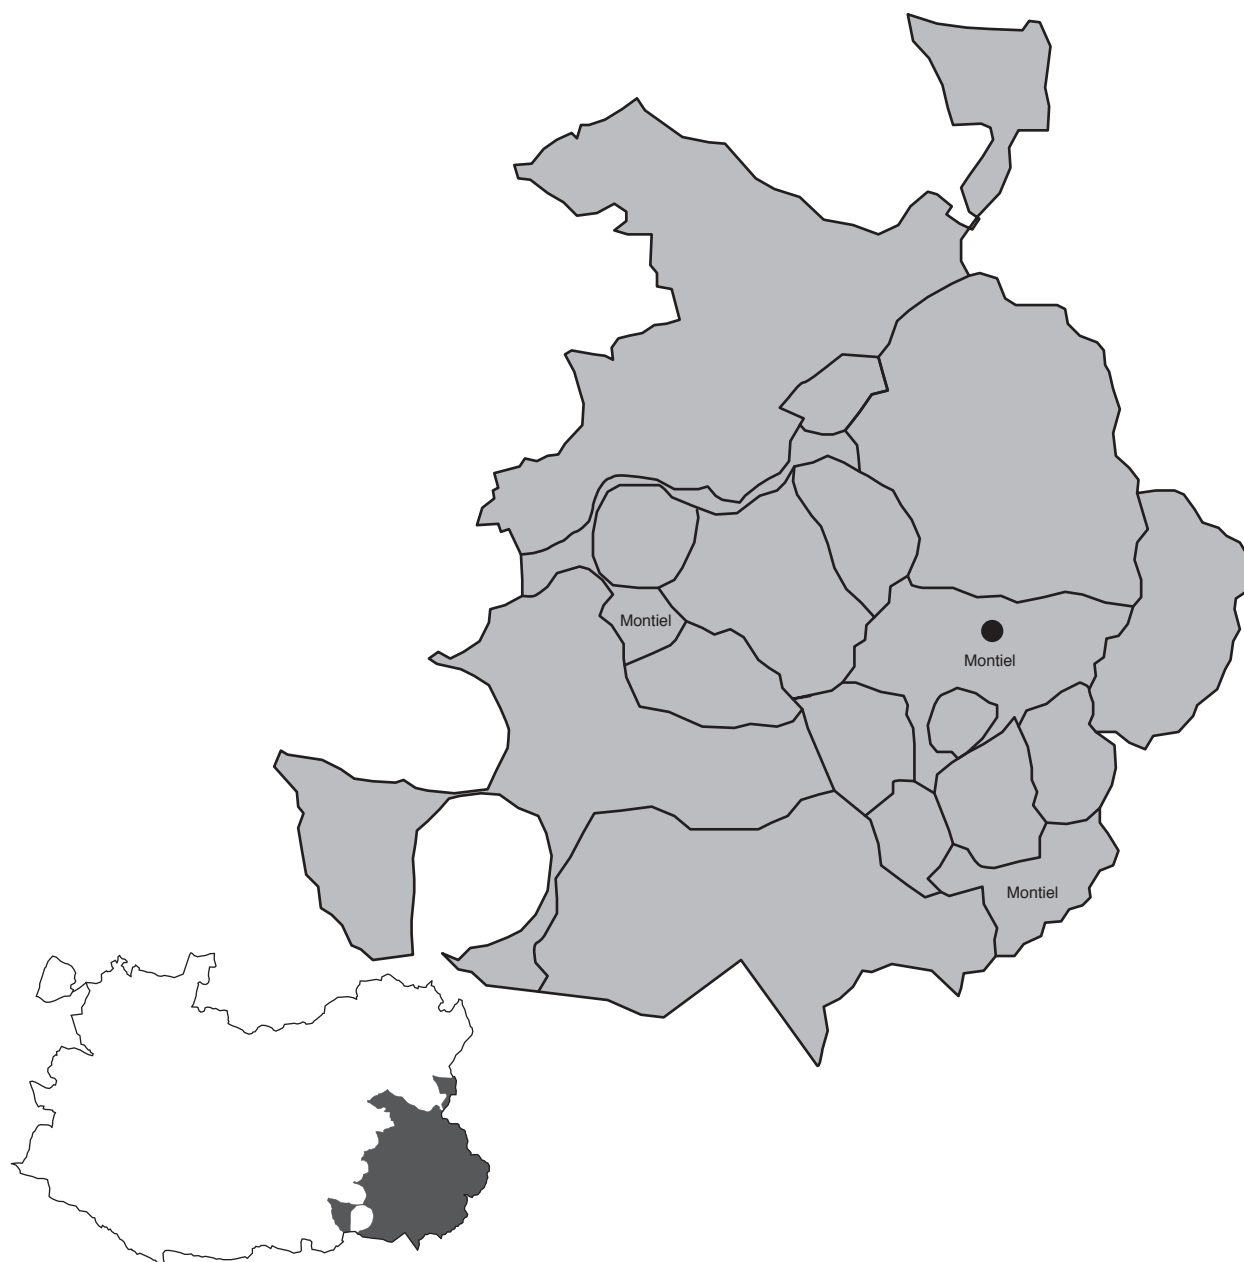

# MAPAS DE MEMORIA

TODOS LOS NOMBRES DE LA REPRESIÓN FRANQUISTA: CIUDAD REAL

LOCALIDAD

# MONTIEL

PARTIDO JUDICIAL

## VILLANUEVA DE LOS INFANTES

<b>APELLIDOS, NOMBRE</b>
Arcos León, Sebastián (a) "El mellado"
Arias Algaba, Antonio
Arias Fernández, Ramón
Arias García, Horacio
Badillo Fernández, José María (a) "Bartolillo"
Badillo Fernández, Juan Félix
Campos Martínez, Antonio (a) "Macareno"
Contreras Gallego, Ceferino
Fernández Arcos, Juan Tomás
Fernández Naharro, Patricio
Fernández Santos, Antonio
Flores Garrido, Fidel
Flores Garrido, Manuel
Gallego Gallego, Alfredo (a) "Archena"
Gallego Gallego, Rogelio
Gallego García, Alfredo
Gallego García, Pedro (a) "El Levita"
Gallego González, Juan José
Gamero Pérez, Santiago
García Bustos, Emilia
García Bustos, Ramón
García Carrión, Juan José
García Carrión, Olayo
García Molina, Juan José (a) "Chinchicillo"
García Sánchez, Francisco
García Velázquez, José Antonio
González Campos, Francisco
León Valle Naharro, Alejo
López Araque, Pedro
López Rodríguez, Federico
López Rodríguez, Francisco Antonio Anselmo
Matamoros Gallego, Ramón
Mena Contreras, Ángel
Mena Lopeque, José Antonio
Mena Patón, Antonio
Mena Patón, José María
Mena Patón, Mariano
Moya Valle, Juan Ángel
Moya Valle, Juan Ramón
Naharro Arcos, Andrés Francisco
Naharro Nieva, Alfonso (a) "El Primavera"
Naharro Rivera, José (a) "El Gallo"
Navarro Nieva, Alfonso
Rodríguez Torrijos, Nicolás
Santos Sánchez, Sotero

Villamayor Patón, Francisco Antonio

**ESTE DOCUMENTO ES PARTE DE LA INVESTIGACIÓN  
“MAPAS DE MEMORIA” DEL CENTRO INTERNACIONAL DE ESTUDIOS  
MEMORIA Y DERECHOS HUMANOS (CIEMEDH) DE LA UNED.**

**ES UN DOCUMENTO PROVISIONAL Y SUJETO A MODIFICACIONES.  
PARA CUALQUIER CONSULTA PUEDEN PONERSE EN CONTACTO EN:  
[INFO@MAPASDEMEMORIA.COM](mailto:INFO@MAPASDEMEMORIA.COM)**