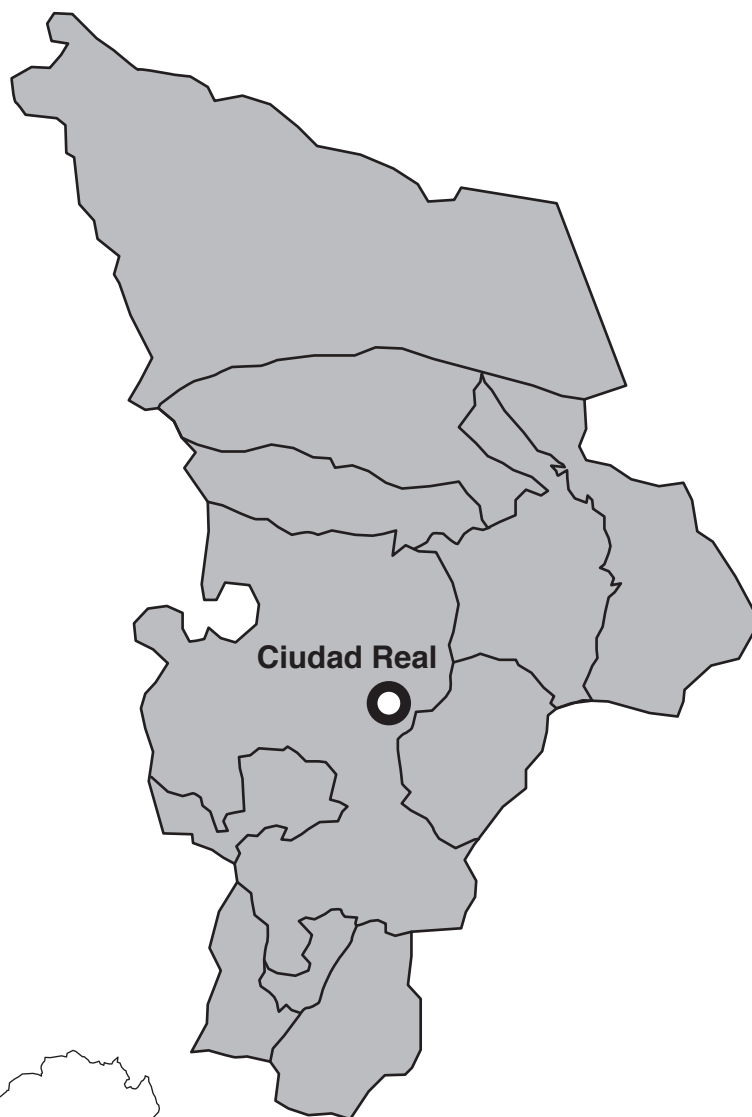

MAPAS DE MEMORIA

TODOS LOS NOMBRES DE LA REPRESIÓN FRANQUISTA: CIUDAD REAL

LOCALIDAD

CIUDAD REAL

PARTIDO JUDICIAL

CIUDAD REAL

APELLIDOS, NOMBRE
Abad Morales, Ángel
Aceña Molina, Eugenio
Aguilera Álvarez, Juan
Alba Camacho, Jesús
Alcázar García, Jesús
Almena Castro, José
Alonso Cantón, Fausto
Álvarez Vaquero, Venancio
Aragonés Castillo, Ramón
Arenas Barahona, Marcelo
Arenas Muñoz, Julio
Arévalo Martín, Hilario
Arévalo Melgar, Manuel
Atienza Ballesteros, Milagros (a) "La Pelirroja"
Ávila Andarías, Salomón
Ayuso Martín, Francisco
Baeza Patón, Carmelo (a) "Chumaco"
Barón Solís, Manuel (a) "El zorrico"
Barrajón Galindo, Julián
Bartolomé Carrasco, Mariano
Bastante Lozano, Carmelo (a) "Guisapo"
Blanco Allegue, Jorge
Briñas Martín, Vicente
Buitrago Rincón, Isidro
Bustamante Rincón, Francisco Antonio
Cabrera Toba, Emilio
Cádiz Miranda, Rafael
Camacho Domínguez, Francisco
Camacho Sancho, Sebastián
Cambroneró Ramírez, Desiderio
Campillo Sánchez, Francisco
Campos Solís, Luis
Campos Tena, Paulino
Campos Vielfa, Sagar
Caraballo Isa, Adolfo,
Cardeñoso Negreti, Benigno
Cargas Gálvez, Manuel
Carrasco Jiménez, Antonio
Carrasco Martínez, Octavio
Castilla González, Restituto
Cejudo Carranza, Manuel
Chaves Moreno, Ángel
Clemente Martín, Braulio
Colás Ruiz de la Sierra, Francisco
Crespo Cañas, Conrado