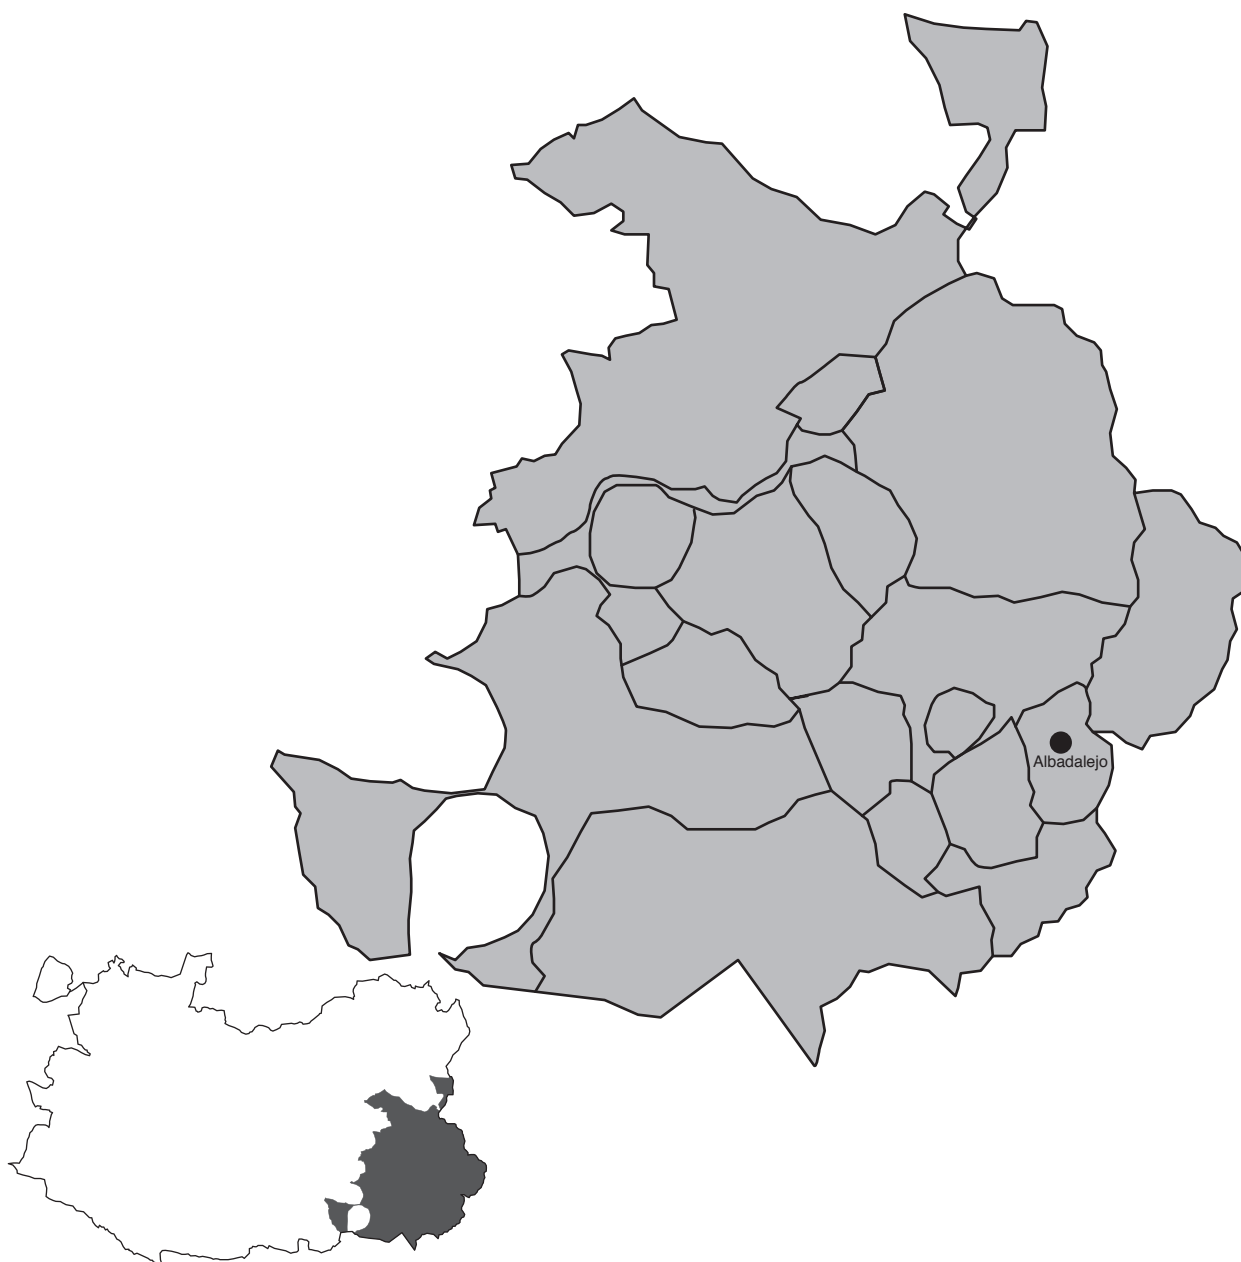

MAPAS DE MEMORIA

TODOS LOS NOMBRES DE LA REPRESIÓN FRANQUISTA: CIUDAD REAL

LOCALIDAD

ALBADALEJO

PARTIDO JUDICIAL

VILLANUEVA DE LOS INFANTES

APELLIDOS, NOMBRE
Algaba Mora, Feliciano
Algaba Rodríguez, Crescencio
Ballesteros Muñoz, José
Baos Machado, Leonardo
Castellanos Cano, Damián
Castillo Cano, Paulino
García Amador, Jesús
Gómez Benavente, Francisco
Gómez Rodríguez, Julio (a) "El del Pelegrín"
González Pozo, Juan
Leal Jiménez, Toribio
Lillo Manchado, Dionisio
López Rubio, Basilio
Macías Castillo, Francisco
Ojeda Ojeda, Juan
Ortiz García, Ángel
Rodríguez Felices, Francisco
Rodríguez Leal, Enrique

**ESTE DOCUMENTO ES PARTE DE LA INVESTIGACIÓN
“MAPAS DE MEMORIA” DEL CENTRO INTERNACIONAL DE ESTUDIOS
MEMORIA Y DERECHOS HUMANOS (CIEMEDH) DE LA UNED.**

**ES UN DOCUMENTO PROVISIONAL Y SUJETO A MODIFICACIONES.
PARA CUALQUIER CONSULTA PUEDEN PONERSE EN CONTACTO EN:
INFO@MAPASDEMEMORIA.COM**